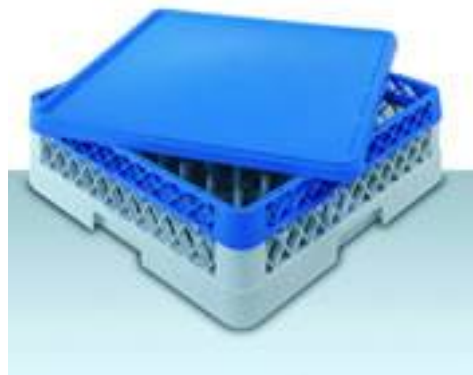

<p>R BASE Base universelle</p>	<p>R BASE 09 pour bols jusqu'à diam : 151 max. capacité 9 bols</p>	<p>R BASE 16 pour verres jusqu'à diam : 113 max. capacité 16 verres</p>
<p>R BASE 25 pour verres jusqu'à diam : 90 max. capacité 25 verres</p>	<p>R BASE 36 pour verres jusqu'à diam : 78 max. capacité 36 verres</p>	<p>R BASE 49 pour verres jusqu'à diam : 64 max. capacité 49 verres</p>

R BASE PV  
Base pour assiettes

R BASE VA  
Base pour plateaux

R BASE PO  
Base pour couverts

R COP  
Couvercle standard

R CEST 08  
Panier à couverts  
à 8 casiers

RPPS  
Godet à couverts

RALZ  
Rehausse universelle

RALZ 09  
Rehausse  
9 compartiments

RALZ 16  
Rehausse  
16 compartiments

<p>h. 45 mm.</p> <p>Hauteur utile : 35 mm</p>	<p>h. 45 mm.</p> <p>Hauteur utile : 35 mm</p>	<p>h. 45 mm.</p> <p>Hauteur utile : 35 mm</p>
<p>RALZ 25 Rehausse 25 compartiments</p>	<p>RALZ 36 Rehausse 36 compartiments</p>	<p>RALZ 49 Rehausse 49 compartiments</p>
<p>RCARRM Chariot à casier ABS avec rampe inox 18/10</p>	<p>R CARR Chariot à casier ABS sans rampe</p>	